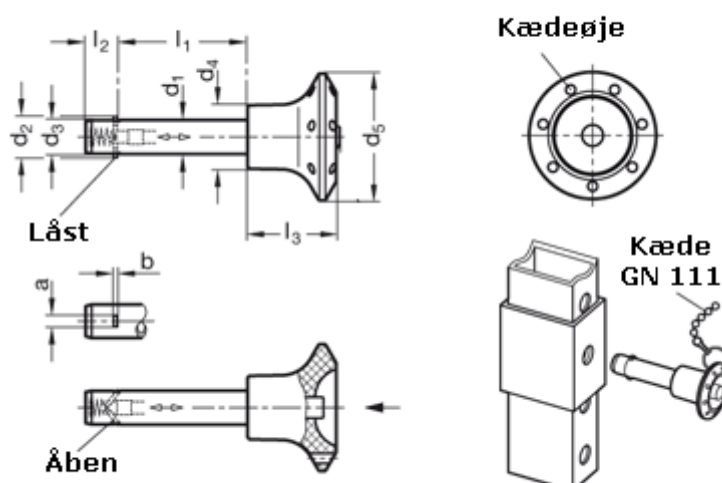

Varenummer: 201092692
Beskrivelse: E+G rustfast låsepal
GN 114.3-12-70

Mål

a = 3,8	l2 = 11,3
b = 1	l3 = 26
d1 = 12	Spændekraft (kN) = 60
d2 = 14,8	
d3 = 11,9	
d4 = 18	
d5 = 34	
l1 = 70	